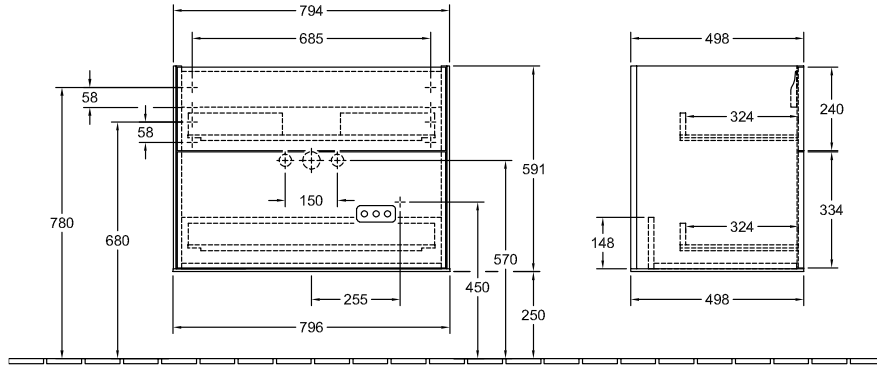

MOBILIARIO DE BAÑO, ARMARIO BAJO PARA LAVABO, ARMARIOS BAJOS,  
MOBILIARIO DE BAÑO CON ILUMINACIÓN FINION

---

INFORMACIÓN DEL PRODUCTO

---

Modelo	G01
Anchura	796 mm
Altura	591 mm
Profundidad	498 mm
Peso	37 kg
Descripción	<p>con iluminación de pared Madera set de fijación incluido iluminación LED Equipamiento: 1x Paquete de accesorios Finion, 2x cajón con alfombrilla antideslizante Combinable con: Finion 4164 80/81/83/84 Pida el lavabo especificado por separado, ¡No siempre se pueden cancelar o modificar los pedidos!, Para controlar la iluminación se necesita el mando a distancia G999 02 00. No está incluido en la entrega. Solo se necesita una unidad de control por cuarto de baño. 2x LED / 4,2W Clase de eficiencia energética: A-A ++ 2700 K (blanco cálido) a 6480 K (blanco luz natural) Equipamiento: 1x divisor de cajón de vidrio alto, 2x cajón con alfombrilla antideslizante, 3x divisor de cajón de vidrio bajos, 1x caja de accesorios S, 1x caja de accesorios M</p>
Montaje	suspendido
Material	Madera
Specification texts	<p>; Modulo bajo; Madera; Dimensión: 796 x 591 x 498 mm; angular; con iluminación de pared; suspendido; set de fijación incluido; iluminación LED; Equipamiento: 1x Paquete de accesorios Finion, 2x cajón con alfombrilla antideslizante; Combinable con: Finion 4164 80/81/83/84; Pida el lavabo especificado por separado, ¡No siempre se pueden cancelar o modificar los pedidos!, Para controlar la iluminación se necesita el mando a distancia G999 02 00. No está incluido en la entrega. Solo se necesita una unidad de control por cuarto de baño.; 2x LED / 4,2W; Clase de eficiencia energética: A-A ++; 2700 K (blanco cálido) a 6480 K (blanco luz natural); Equipamiento: 1x divisor de cajón de vidrio alto, 2x cajón con alfombrilla antideslizante, 3x divisor de cajón de vidrio bajos, 1x caja de accesorios S, 1x caja de accesorios M</p>

# TECHNISCHE ZEICHNUNGEN

**G01**

220 - 240 V