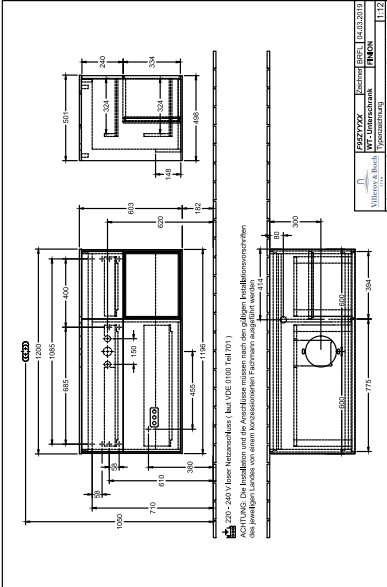

TECHNISCHE ZEICHNUNGEN

F95