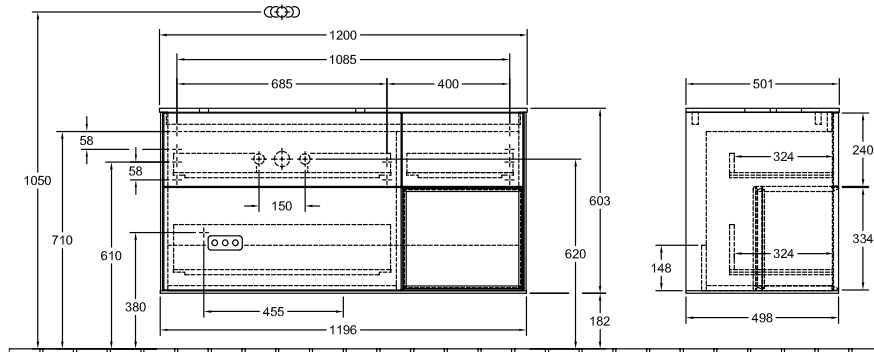

TECHNISCHE ZEICHNUNGEN

F69