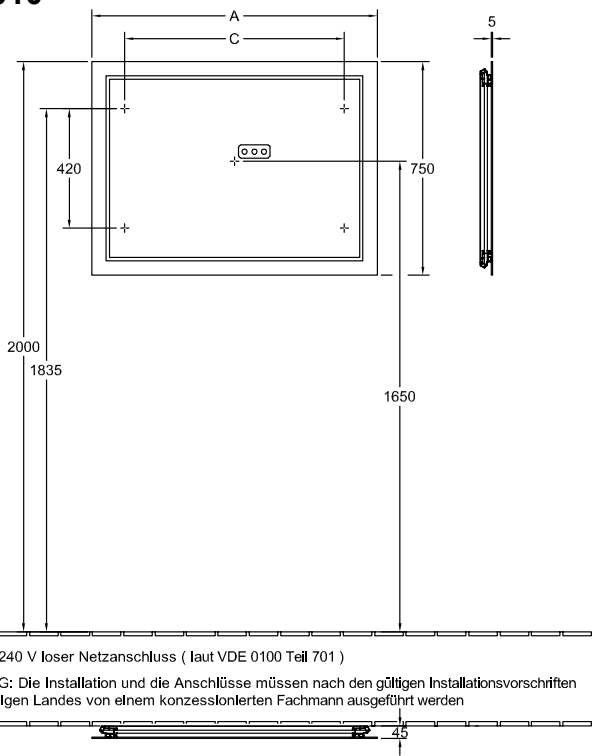

MOBILIARIO DE BAÑO, ESPEJO, ESPEJOS / ARMARIOS CON ESPEJO, ESPEJO CON ILUMINACIÓN FINION

INFORMACIÓN DEL PRODUCTO

1 . POSITION

Modelo	F60010
Anchura	1000 mm
Altura	750 mm
Profundidad	45 mm
Peso	13 kg
Descripción	set de fijación incluido iluminación LED 1x LED / 47,7W A-A++ 2700 K (blanco cálido) a 6480 K (blanco luz natural)
Specification texts	; Espejo; Dimensión: 1000 x 750 x 45 mm; Rectangular; set de fijación incluido; iluminación LED; 1x LED / 47,7W; A-A++; 2700 K (blanco cálido) a 6480 K (blanco luz natural)

COLORES

F6001000 4051202654139

TECHNISCHE ZEICHNUNGEN

F60010

	A	C
F600 60 00	600	370
G600 60 00	600	370
G610 60 00	600	370
F600 80 00	800	570
G600 80 00	800	570
G610 80 00	800	570
F600 10 00	1000	770
G600 10 00	1000	770
G610 10 00	1000	770
F600 12 00	1200	970
G600 12 00	1200	970
G610 12 00	1200	970
F600 16 00	1600	1370
G600 16 00	1600	1370
G610 16 00	1600	1370