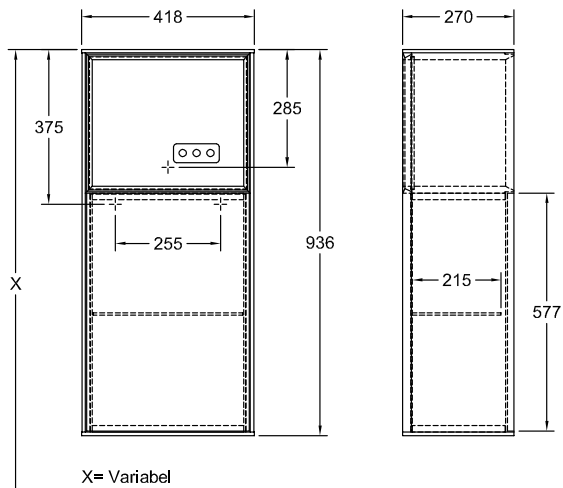

TECHNISCHE ZEICHNUNGEN

F52

X= Variabel