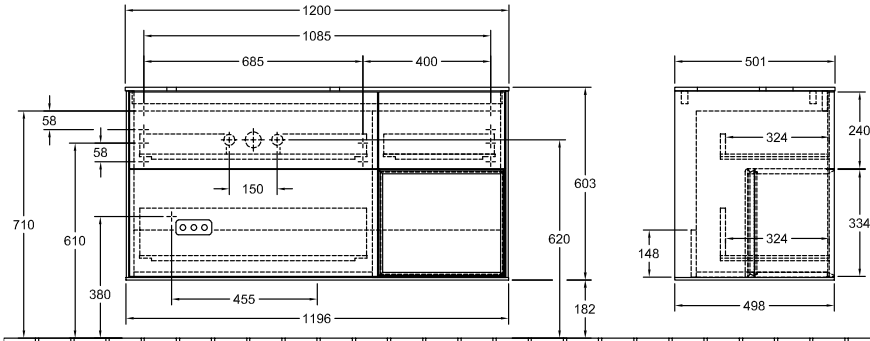

TECHNISCHE ZEICHNUNGEN

F40

220 - 240 V loser Netzanschluss (laut VDE 0100 Teil 701)

ACHTUNG: Die Installation und die Anschlüsse müssen nach den gültigen Installationsvorschriften des jeweiligen Landes von einem konzessionierten Fachmann ausgeführt werden