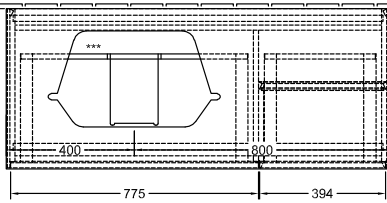

*** Ausschnitt lt. Zeichnung BA-AWTMHLB