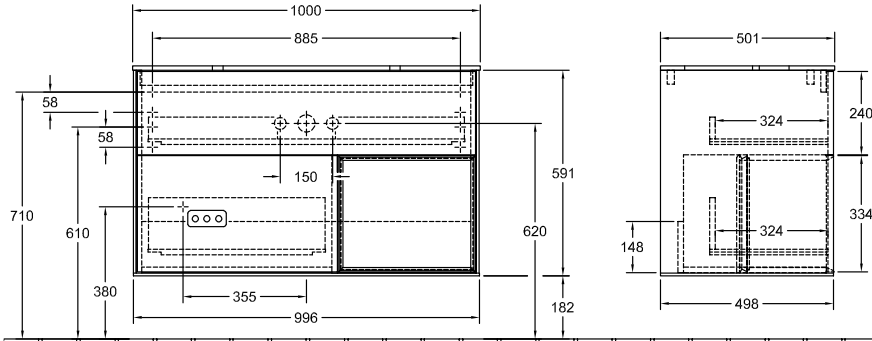

TECHNISCHE ZEICHNUNGEN

F37

⚡ 220 - 240 V loser Netzanschluss (laut VDE 0100 Teil 701)

ACHTUNG: Die Installation und die Anschlüsse müssen nach den gültigen Installationsvorschriften des jeweiligen Landes von einem konzessionierten Fachmann ausgeführt werden