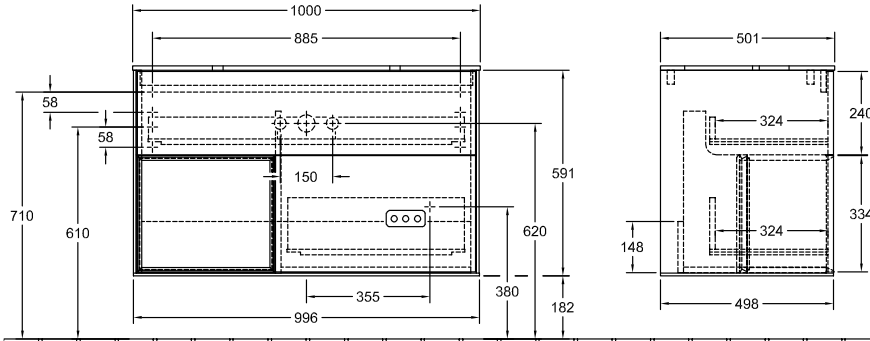

TECHNISCHE ZEICHNUNGEN

F36

220 - 240 V loser Netzanschluss (laut VDE 0100 Teil 701)

ACHTUNG: Die Installation und die Anschlüsse müssen nach den gültigen Installationsvorschriften des jeweiligen Landes von einem konzessionierten Fachmann ausgeführt werden