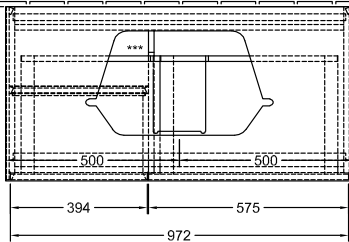

*** Ausschnitt lt. Zeichnung BA-AWTMHLB