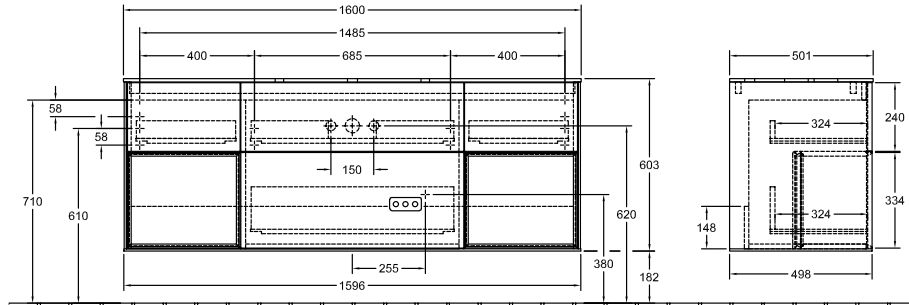

TECHNISCHE ZEICHNUNGEN

F33

220 - 240 V Isoler Netzanschluss (laut VDE 0100 Teil 701)