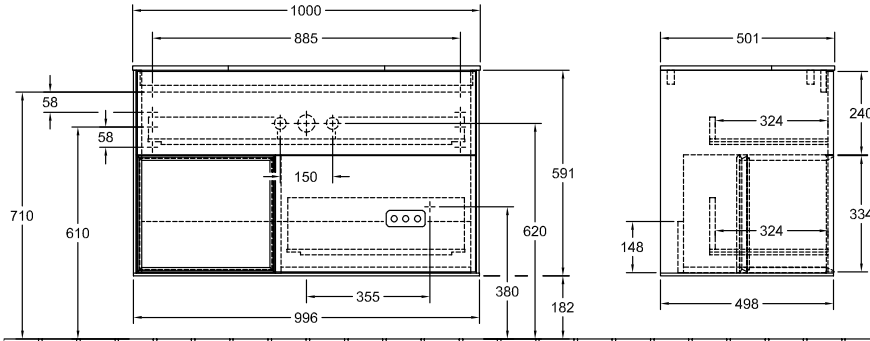

TECHNISCHE ZEICHNUNGEN

F11