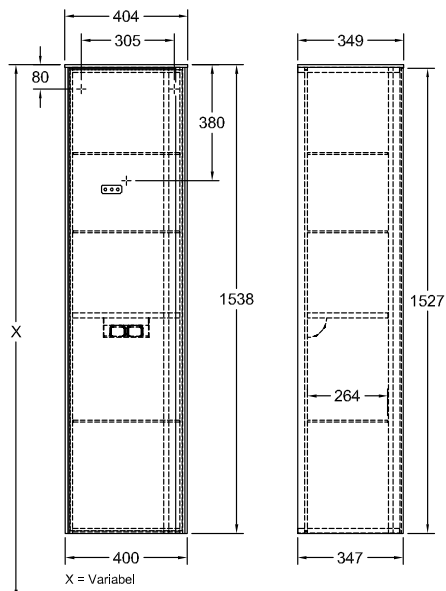

MOBILIARIO DE BAÑO, ARMARIO, ARMARIOS ALTOS, MOBILIARIO DE BAÑO CON ILUMINACIÓN COLLARO

INFORMACIÓN DEL PRODUCTO

1 . POSITION

Modelo	C035LF
Anchura	404 mm
Altura	1538 mm
Profundidad	349 mm
Peso	41 kg
Descripción	<p>Madera set de fijación incluido bisagras a la izquierda iluminación LED Equipamiento: puerta con espejo por ambos lados, 1x estante fijo, 3x estante de cristal, 2x toma de corriente Para controlar la iluminación se necesita el mando a distancia G999 02 00. No está incluido en la entrega. Solo se necesita una unidad de control por cuarto de baño, ¡No siempre se pueden cancelar o modificar los pedidos! 1x LED / 11,6 W Clase de eficiencia energética: A-A++ 2700 K (blanco cálido) a 6480 K (blanco luz natural) Equipamiento: puerta con espejo por ambos lados, 1x estante fijo, 3x estante de cristal, 2x toma de corriente</p>
Montaje	suspendido
Material	Madera
Specification texts	<p>; Armario alto; Madera; Dimensión: 404 x 1538 x 349 mm; angular; suspendido; set de fijación incluido; bisagras a la izquierda; iluminación LED; Equipamiento: puerta con espejo por ambos lados, 1x estante fijo, 3x estante de cristal, 2x toma de corriente; Para controlar la iluminación se necesita el mando a distancia G999 02 00. No está incluido en la entrega. Solo se necesita una unidad de control por cuarto de baño, ¡No siempre se pueden cancelar o modificar los pedidos!; 1x LED / 11,6 W; Clase de eficiencia energética: A-A++; 2700 K (blanco cálido) a 6480 K (blanco luz natural); Equipamiento: puerta con espejo por ambos lados, 1x estante fijo, 3x estante de cristal, 2x toma de corriente</p>

TECHNISCHE ZEICHNUNGEN

C035LF

N $\frac{1}{2}$ L
220 - 240V