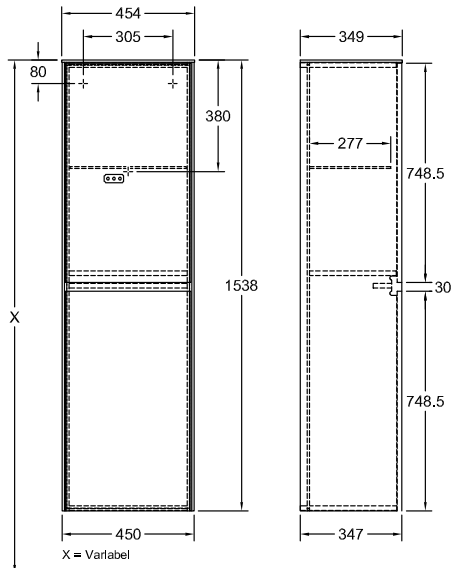

### 1 . POSITION

Modelo	C034L1
Anchura	454 mm
Altura	1538 mm
Profundidad	349 mm
Peso	39 kg
Descripción	Madera set de fijación incluido bisagras a la derecha iluminación LED Equipamiento: 2x puerta, con cesta para la ropa sucia, 1x estante de cristal Para controlar la iluminación se necesita el mando a distancia G999 02 00. No está incluido en la entrega. Solo se necesita una unidad de control por cuarto de baño, ¡No siempre se pueden cancelar o modificar los pedidos! 1x LED / 3,1 W Clase de eficiencia energética: A-A++ 2700 K (blanco cálido) a 6480 K (blanco luz natural) Equipamiento: 2x puerta, con cesta para la ropa sucia, 1x estante de cristal
Montaje	suspendido
Material	Madera
Specification texts	; Armario alto; Madera; Dimensión: 454 x 1538 x 349 mm; angular; suspendido; set de fijación incluido; bisagras a la derecha; iluminación LED; Equipamiento: 2x puerta, con cesta para la ropa sucia, 1x estante de cristal; Para controlar la iluminación se necesita el mando a distancia G999 02 00. No está incluido en la entrega. Solo se necesita una unidad de control por cuarto de baño, ¡No siempre se pueden cancelar o modificar los pedidos!; 1x LED / 3,1 W; Clase de eficiencia energética: A-A++; 2700 K (blanco cálido) a 6480 K (blanco luz natural); Equipamiento: 2x puerta, con cesta para la ropa sucia, 1x estante de cristal

TECHNISCHE ZEICHNUNGEN

C034L1

N  $\frac{1}{2}$  L  
220 - 240V