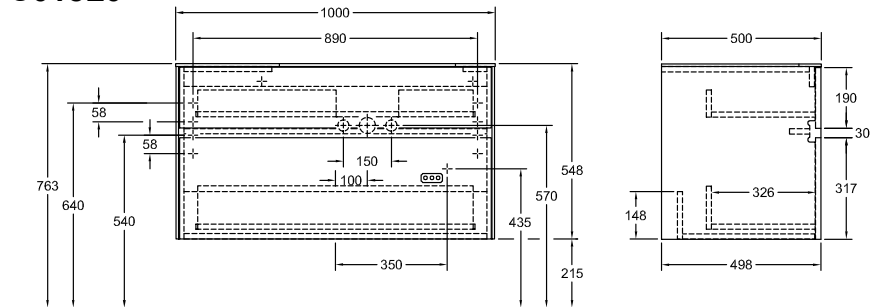

MOBILIARIO DE BAÑO, ARMARIO BAJO PARA LAVABO, ARMARIOS BAJOS,  
MOBILIARIO DE BAÑO CON ILUMINACIÓN COLLARO

---

INFORMACIÓN DEL PRODUCTO

---

Modelo	C018L0
Anchura	1000 mm
Altura	548 mm
Profundidad	500 mm
Peso	42 kg
Descripción	<p>Madera set de fijación incluido lavabo a la derecha iluminación LED Equipamiento: 1x Paquete de accesorios 1, 2x cajón con alfombrilla antideslizante Combinable con: Collaro 4A33 6G Pida el lavabo especificado por separado, Para controlar la iluminación se necesita el mando a distancia G999 02 00. No está incluido en la entrega. Solo se necesita una unidad de control por cuarto de baño, ¡No siempre se pueden cancelar o modificar los pedidos! 1x LED / 7,2W Clase de eficiencia energética: A-A++ 2700 K (blanco cálido) a 6480 K (blanco luz natural) Equipamiento: 1x divisor de cajón de vidrio alto, 2x divisor de cajón de vidrio bajo, 1x caja de accesorios L, 2x cajón con alfombrilla antideslizante</p>
Montaje	suspendido
Material	Madera
Specification texts	<p>; Modulo bajo; Madera; Dimensión: 1000 x 548 x 500 mm; angular; suspendido; set de fijación incluido; lavabo a la derecha; iluminación LED; Equipamiento: 1x Paquete de accesorios 1, 2x cajón con alfombrilla antideslizante; Combinable con: Collaro 4A33 6G; Pida el lavabo especificado por separado, Para controlar la iluminación se necesita el mando a distancia G999 02 00. No está incluido en la entrega. Solo se necesita una unidad de control por cuarto de baño, ¡No siempre se pueden cancelar o modificar los pedidos!; 1x LED / 7,2W; Clase de eficiencia energética: A-A++; 2700 K (blanco cálido) a 6480 K (blanco luz natural); Equipamiento: 1x divisor de cajón de vidrio alto, 2x divisor de cajón de vidrio bajo, 1x caja de accesorios L, 2x cajón con alfombrilla antideslizante</p>

TECHNISCHE ZEICHNUNGEN

C018L0

N±L  
□□□ 220 - 240V