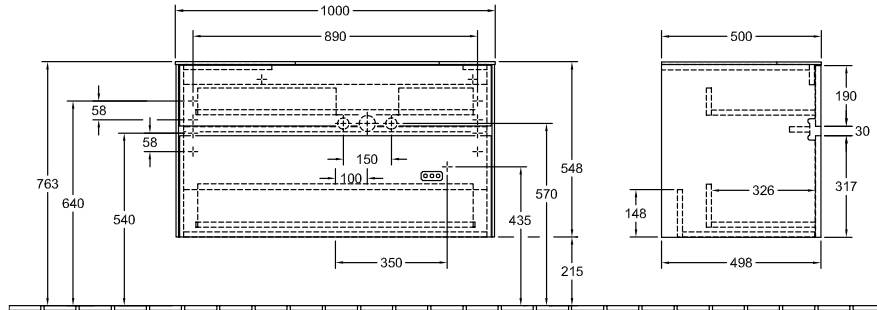

TECHNISCHE ZEICHNUNGEN

C01500