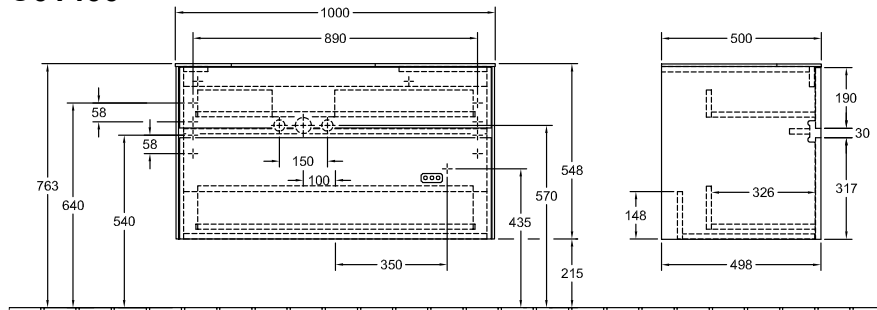

TECHNISCHE ZEICHNUNGEN

C01400