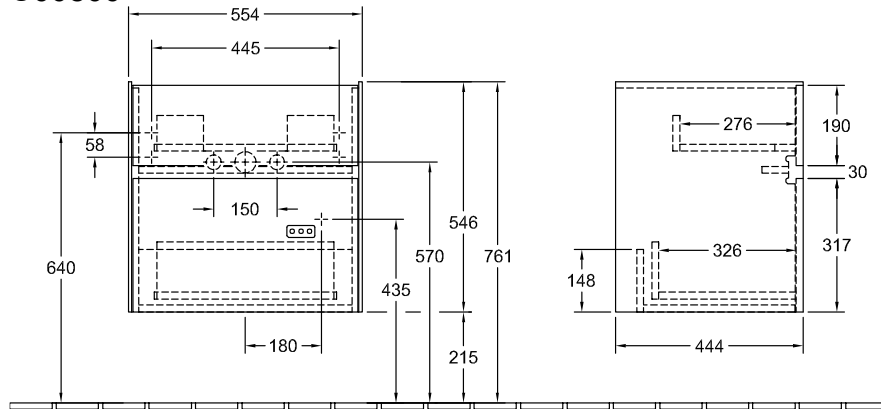

MOBILIARIO DE BAÑO, ARMARIO BAJO PARA LAVABO, ARMARIOS BAJOS COLLARO

INFORMACIÓN DEL PRODUCTO

1 . POSITION

Modelo	C00800
Anchura	554 mm
Altura	546 mm
Profundidad	444 mm
Peso	24,5 kg
Descripción	Madera set de fijación incluido Equipamiento: 1x Paquete de accesorios 1, 2x cajón con alfombrilla antideslizante Combinable con: Collaro 4A33 60/61/63 Pida el lavabo especificado por separado, ¡No siempre se pueden cancelar o modificar los pedidos! Equipamiento: 1x divisor de cajón de vidrio alto, 2x divisor de cajón de vidrio bajo, 1x caja de accesorios L, 2x cajón con alfombrilla antideslizante
Montaje	suspendido
Material	Madera
Specification texts	; Modulo bajo; Madera; Dimensión: 554 x 546 x 444 mm; angular; suspendido; set de fijación incluido; Equipamiento: 1x Paquete de accesorios 1, 2x cajón con alfombrilla antideslizante; Combinable con: Collaro 4A33 60/61/63; Pida el lavabo especificado por separado, ¡No siempre se pueden cancelar o modificar los pedidos!; Equipamiento: 1x divisor de cajón de vidrio alto, 2x divisor de cajón de vidrio bajo, 1x caja de accesorios L, 2x cajón con alfombrilla antideslizante

Soft Grey	C00800VK	4051202987367
White Wood	C00800E8	4051202987398
Glossy Grey	C00800FP	4051202987404
Oak Graphite	C00800FQ	4051202987411

TECHNISCHE ZEICHNUNGEN

C00800

$N \neq L$
□○○○ 220 - 240V