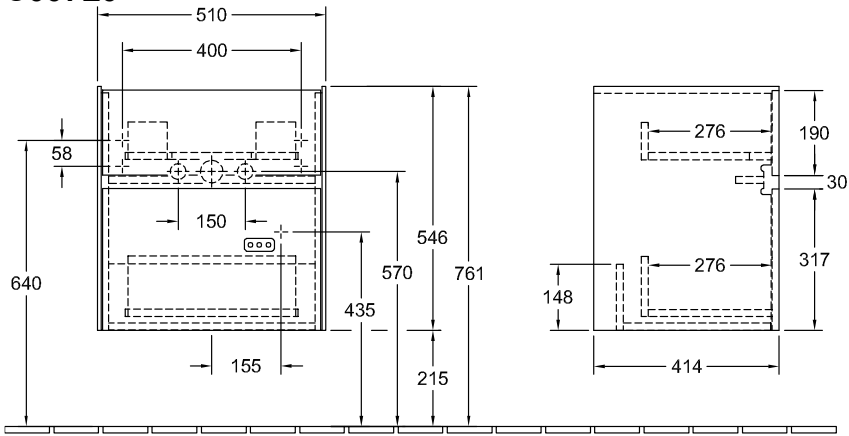

MOBILIARIO DE BAÑO, ARMARIO BAJO PARA LAVABO, ARMARIOS BAJOS, MOBILIARIO DE BAÑO CON ILUMINACIÓN COLLARO

INFORMACIÓN DEL PRODUCTO

1 . POSITION

Modelo	C007L0
Anchura	510 mm
Altura	546 mm
Profundidad	414 mm
Peso	21 kg
Descripción	<p>Madera set de fijación incluido iluminación LED Equipamiento: 1x caja de accesorios L, 2x cajón con alfombrilla antideslizante Combinable con: Collaro 4A33 55/56/58 Pida el lavabo especificado por separado, Para controlar la iluminación se necesita el mando a distancia G999 02 00. No está incluido en la entrega. Solo se necesita una unidad de control por cuarto de baño, ¡No siempre se pueden cancelar o modificar los pedidos! 1x LED / 3,5 W Clase de eficiencia energética: A-A++ 2700 K (blanco cálido) a 6480 K (blanco luz natural) Equipamiento: 1x caja de accesorios L, 2x cajón con alfombrilla antideslizante</p>
Montaje	suspendido
Material	Madera
Specification texts	<p>; Modulo bajo; Madera; Dimensión: 510 x 546 x 414 mm; angular; suspendido; set de fijación incluido; iluminación LED; Equipamiento: 1x caja de accesorios L, 2x cajón con alfombrilla antideslizante; Combinable con: Collaro 4A33 55/56/58; Pida el lavabo especificado por separado, Para controlar la iluminación se necesita el mando a distancia G999 02 00. No está incluido en la entrega. Solo se necesita una unidad de control por cuarto de baño, ¡No siempre se pueden cancelar o modificar los pedidos!; 1x LED / 3,5 W; Clase de eficiencia energética: A-A++; 2700 K (blanco cálido) a 6480 K (blanco luz natural); Equipamiento: 1x caja de accesorios L, 2x cajón con alfombrilla antideslizante</p>

TECHNISCHE ZEICHNUNGEN

C007L0

$N \pm L$
220 - 240V