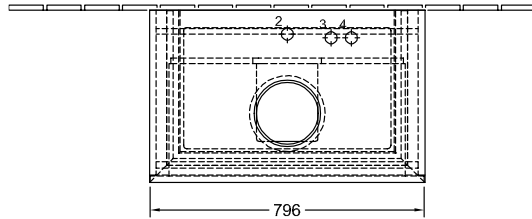

1	2	3	4	H2	A1
5144 00 / 01	X		X	X	1010	590
5148 00 / 01	X	X	X	X	1010	590
5149 00 / 01	X	X	X	X	1010	590
5149 10 / 11	X				1010	590
5151 00 / 01	X	X	X	X	1010	590
5151 10 / 11	X			X	1010	590
5154 00 / 01	X	X			1010	590
4110 45	X			X	1090	600
4110 60	X	X			1090	600
4125 40 / 41	X		X	X	1070	630
4126 60 / 61	X			X	1070	630
4127 60 / 61	X				1070	630
4132 60 / 61	X		X		1070	630
4179 43	X		X	X	1010	590
4198 61	X			X	1010	590
4172 58	X	X			1010	590
4178 41	X				1010	590
4A1840	X		X	X	1090	590
4A2138	X	X		X	1090	590
4A1956	X	X	X	X	1090	590
4A2056	X	X	X	X	1090	590