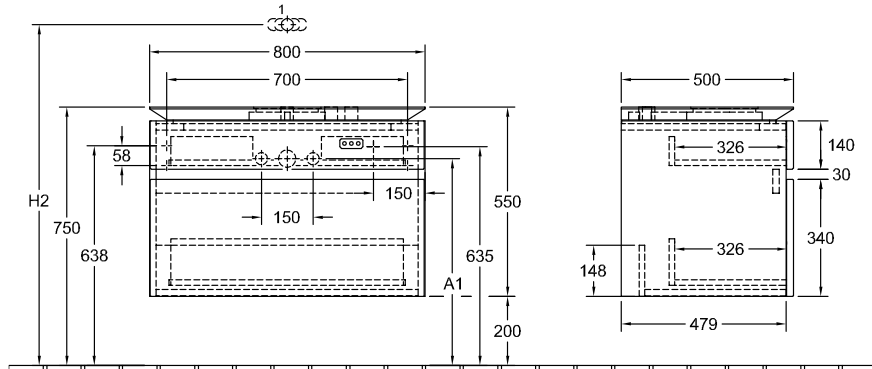

TECHNISCHE ZEICHNUNGEN

B57000

N $\frac{1}{2}$ L
220 - 240V