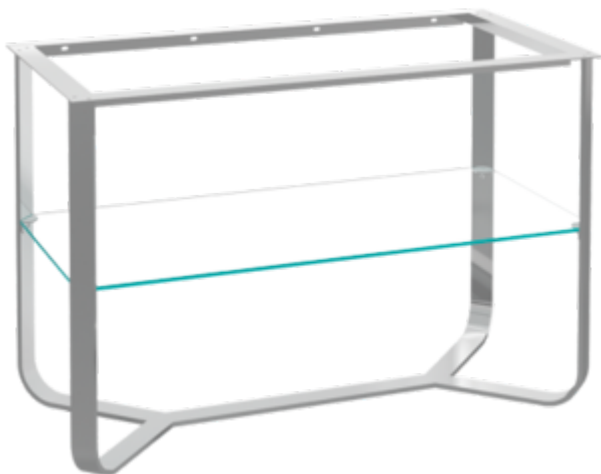

MOBILIARIO DE BAÑO, ARMARIO BAJO PARA LAVABO, ARMARIOS BAJOS ANTHEUS

INFORMACIÓN DEL PRODUCTO

1 . POSITION

Modelo	B06450
Anchura	1084 mm
Altura	730 mm
Profundidad	523 mm
Peso	32 kg
Descripción	con fijación a la pared set de fijación incluido Equipamiento: 1 estante de cristal, 1 bastidor de acero de alto brillo
Montaje	de pie
Specification texts	; bastidor de acero de alto brillo; Dimensión: 1084 x 730 x 523 mm; angular; de pie; con fijación a la pared; set de fijación incluido; Equipamiento: 1 estante de cristal, 1 bastidor de acero de alto brillo