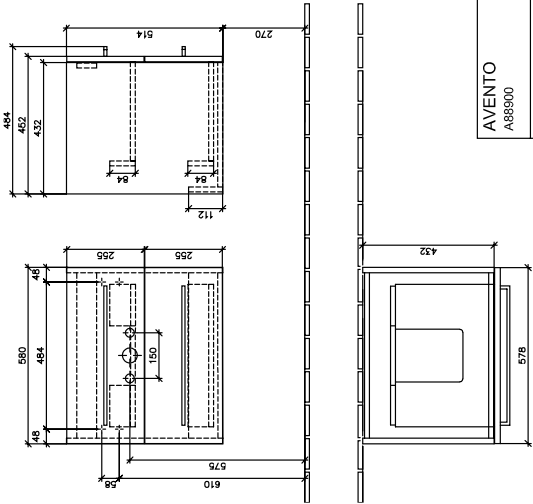

MOBILIARIO DE BAÑO, ARMARIO BAJO PARA LAVABO, ARMARIOS BAJOS AVENTO

INFORMACIÓN DEL PRODUCTO

1 . POSITION

Modelo	A88900
Anchura	580 mm
Altura	514 mm
Profundidad	452 mm
Peso	23 kg
Descripción	Madera set de fijación incluido Equipamiento: 2x cajón Combinable con: Avento 4158 60/61 Pida el lavabo especificado por separado. Equipamiento: 2x cajón
Montaje	suspendido
Material	Madera
Specification texts	; Modulo bajo; Madera; Dimensión: 580 x 514 x 452 mm; angular; suspendido; set de fijación incluido; Equipamiento: 2x cajón; Combinable con: Avento 4158 60/61; Pida el lavabo especificado por separado.; Equipamiento: 2x cajón

TECHNISCHE ZEICHNUNGEN

A88900

AVENTO A88900	 Villeroy & Boch 1748
	V01 / 20.09.2019