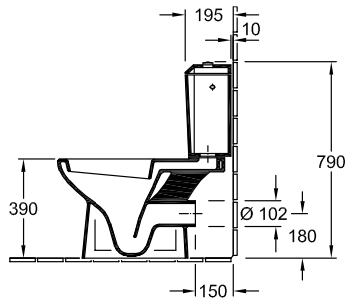

#### 1 . POSITION

Modelo	7796R1
Peso	12,63 kg
Descripción	Porcelana sanitaria set de fijación incluido mecanismo de descarga con botón economizador DualFlush Diseño de las superficies Conjunto interior: cromado
Alimentación	alimentación por debajo
Material	Porcelana sanitaria
Specification texts	; Cisterna; Porcelana sanitaria; set de fijación incluido; mecanismo de descarga con botón economizador DualFlush; Diseño de las superficies Conjunto interior: cromado

### COLORES

Blanco	7796R101	4051202552855
Blanco CeramicPlus	7796R1R1	4051202552848

TECHNISCHE ZEICHNUNGEN

7796R1

Alimentación bilateral

Alimentación por detrás, a la izquierda

Alimentación por abajo