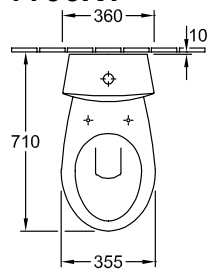

#### 1 . POSITION

Modelo	7796R1
Peso	12,63 kg
Descripción	Porcelana sanitaria set de fijación incluido mecanismo de descarga con botón economizador DualFlush Diseño de las superficies Conjunto interior: cromado
Alimentación	alimentación por debajo
Material	Porcelana sanitaria
Specification texts	; Cisterna; Porcelana sanitaria; set de fijación incluido; mecanismo de descarga con botón economizador DualFlush; Diseño de las superficies Conjunto interior: cromado

### COLORES

Blanco	7796R101	4051202552855
Blanco CeramicPlus	7796R1R1	4051202552848

TECHNISCHE ZEICHNUNGEN

7796R1

Alimentación bilateral

Alimentación por detrás, a la izquierda

Alimentación por abajo