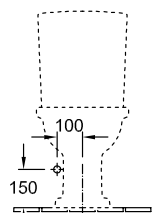

#### 1 . POSITION

Modelo	7796R1
Peso	12,63 kg
Descripción	Porcelana sanitaria set de fijación incluido mecanismo de descarga con botón economizador DualFlush Diseño de las superficies Conjunto interior: cromado
Alimentación	alimentación por debajo
Material	Porcelana sanitaria
Specification texts	; Cisterna; Porcelana sanitaria; set de fijación incluido; mecanismo de descarga con botón economizador DualFlush; Diseño de las superficies Conjunto interior: cromado

### COLORES

Blanco	7796R101	4051202552855
Blanco CeramicPlus	7796R1R1	4051202552848

TECHNISCHE ZEICHNUNGEN

7796R1

Alimentación bilateral

Alimentación por detrás, a la izquierda

Alimentación por abajo