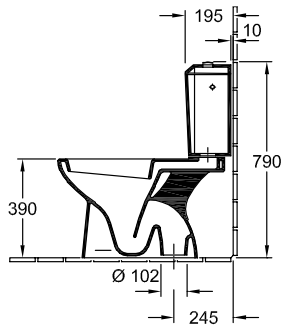

#### 1 . POSITION

Modelo	7796R1
Peso	12,63 kg
Descripción	Porcelana sanitaria set de fijación incluido mecanismo de descarga con botón economizador DualFlush Diseño de las superficies Conjunto interior: cromado
Alimentación	alimentación por debajo
Material	Porcelana sanitaria
Specification texts	; Cisterna; Porcelana sanitaria; set de fijación incluido; mecanismo de descarga con botón economizador DualFlush; Diseño de las superficies Conjunto interior: cromado

### COLORES

Blanco	7796R101	4051202552855
Blanco CeramicPlus	7796R1R1	4051202552848

TECHNISCHE ZEICHNUNGEN

7796R1

Alimentación bilateral

Alimentación por detrás, a la izquierda

Alimentación por abajo