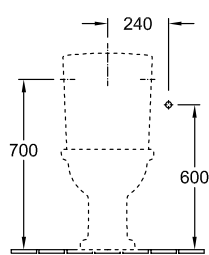

#### 1 . POSITION

Modelo	7796R1
Peso	12,63 kg
Descripción	Porcelana sanitaria set de fijación incluido mecanismo de descarga con botón economizador DualFlush Diseño de las superficies Conjunto interior: cromado
Alimentación	alimentación por debajo
Material	Porcelana sanitaria
Specification texts	; Cisterna; Porcelana sanitaria; set de fijación incluido; mecanismo de descarga con botón economizador DualFlush; Diseño de las superficies Conjunto interior: cromado

### COLORES

Blanco	7796R101	4051202552855
Blanco CeramicPlus	7796R1R1	4051202552848

TECHNISCHE ZEICHNUNGEN

7796R1

Alimentación bilateral

Alimentación por detrás, a la izquierda

Alimentación por abajo