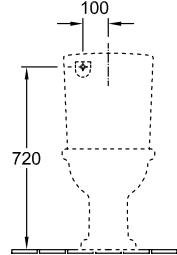

#### 1 . POSITION

Modelo	7796R1
Peso	12,63 kg
Descripción	Porcelana sanitaria set de fijación incluido mecanismo de descarga con botón economizador DualFlush Diseño de las superficies Conjunto interior: cromado
Alimentación	alimentación por debajo
Material	Porcelana sanitaria
Specification texts	; Cisterna; Porcelana sanitaria; set de fijación incluido; mecanismo de descarga con botón economizador DualFlush; Diseño de las superficies Conjunto interior: cromado

### COLORES

Blanco	7796R101	4051202552855
Blanco CeramicPlus	7796R1R1	4051202552848

TECHNISCHE ZEICHNUNGEN

7796R1

Alimentación bilateral

Alimentación por detrás, a la izquierda

Alimentación por abajo