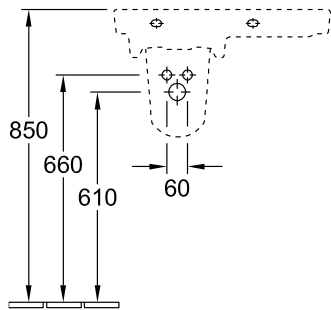

TECHNISCHE ZEICHNUNGEN

724420

Cx se obtiene colocando debajo el pedestal.