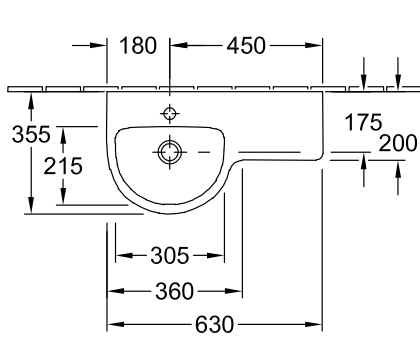

TECHNISCHE ZEICHNUNGEN

724420

Cx se obtiene colocando debajo el pedestal.