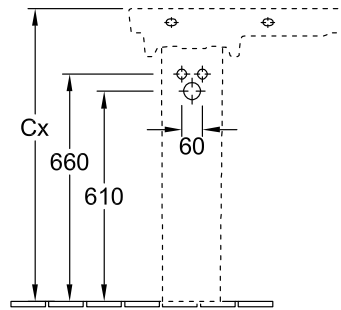

TECHNISCHE ZEICHNUNGEN

724420

Cx se obtiene colocando debajo el pedestal.