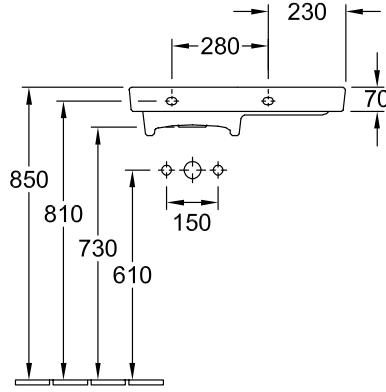

TECHNISCHE ZEICHNUNGEN

724420

Cx se obtiene colocando debajo el pedestal.