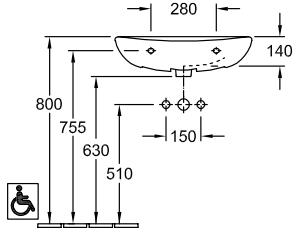

TECHNISCHE ZEICHNUNGEN

711964

DE