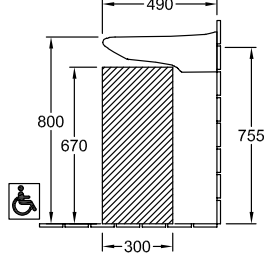

TECHNISCHE ZEICHNUNGEN

711964

DE