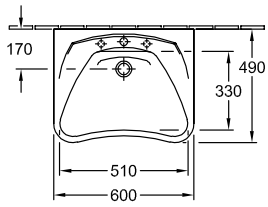

TECHNISCHE ZEICHNUNGEN

711964

DE