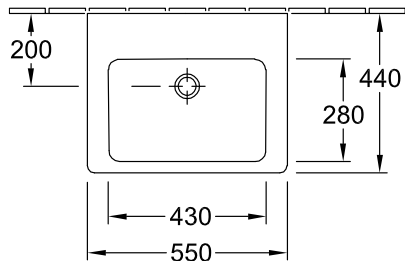

TECHNISCHE ZEICHNUNGEN

711357

Cx se obtiene colocando debajo el pedestal.