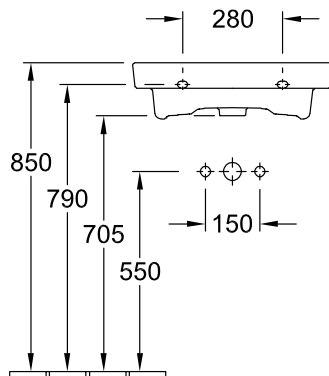

TECHNISCHE ZEICHNUNGEN

711357

Cx se obtiene colocando debajo el pedestal.