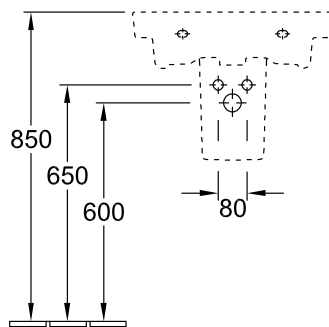

TECHNISCHE ZEICHNUNGEN

711357

Cx se obtiene colocando debajo el pedestal.