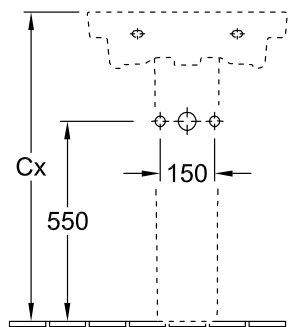

TECHNISCHE ZEICHNUNGEN

711357

Cx se obtiene colocando debajo el pedestal.