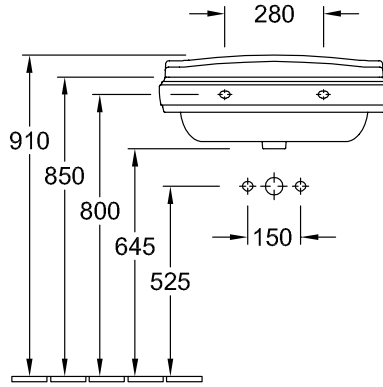

LAVABOS, LAVABO, LAVABO MURAL HOMMAGE

INFORMACIÓN DEL PRODUCTO

1 . POSITION

Modelo	710165
Anchura	650 mm
Profundidad	530 mm
Peso	25,5 kg
Descripción	Porcelana sanitaria EN 31, EN 14688
Grifería / Agujero indicación	adecuado para grifería de 1 agujero, agujero para grifo perforado
Rebosadero indicación	con rebosadero
Material	Porcelana sanitaria
Specification texts	; Lavabo; Porcelana sanitaria; Dimensión: 650 x 530 mm; Rectangular; adecuado para grifería de 1 agujero, agujero para grifo perforado; con rebosadero; EN 31, EN 14688

COLORES

Blanco CeramicPlus	710165R1	4022693509000
Star White CeramicPlus	710165R2	4022693509017

TECHNISCHE ZEICHNUNGEN

710165

7232 00