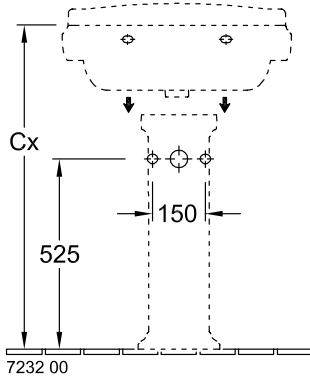

LAVABOS, LAVABO, LAVABO MURAL HOMMAGE

INFORMACIÓN DEL PRODUCTO

1 . POSITION

Modelo	710165
Anchura	650 mm
Profundidad	530 mm
Peso	25,5 kg
Descripción	Porcelana sanitaria EN 31, EN 14688
Grifería / Agujero indicación	adecuado para grifería de 1 agujero, agujero para grifo perforado
Rebosadero indicación	con rebosadero
Material	Porcelana sanitaria
Specification texts	; Lavabo; Porcelana sanitaria; Dimensión: 650 x 530 mm; Rectangular; adecuado para grifería de 1 agujero, agujero para grifo perforado; con rebosadero; EN 31, EN 14688

COLORES

Blanco CeramicPlus	710165R1	4022693509000
Star White CeramicPlus	710165R2	4022693509017

TECHNISCHE ZEICHNUNGEN

710165

7232 00