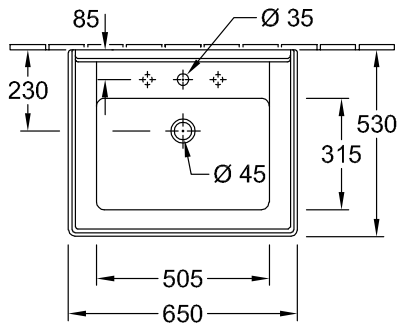

LAVABOS, LAVABO, LAVABO MURAL HOMMAGE

INFORMACIÓN DEL PRODUCTO

1 . POSITION

Modelo	710165
Anchura	650 mm
Profundidad	530 mm
Peso	25,5 kg
Descripción	Porcelana sanitaria EN 31, EN 14688
Grifería / Agujero indicación	adecuado para grifería de 1 agujero, agujero para grifo perforado
Rebosadero indicación	con rebosadero
Material	Porcelana sanitaria
Specification texts	; Lavabo; Porcelana sanitaria; Dimensión: 650 x 530 mm; Rectangular; adecuado para grifería de 1 agujero, agujero para grifo perforado; con rebosadero; EN 31, EN 14688

COLORES

Blanco CeramicPlus	710165R1	4022693509000
Star White CeramicPlus	710165R2	4022693509017

TECHNISCHE ZEICHNUNGEN

710165

7232 00