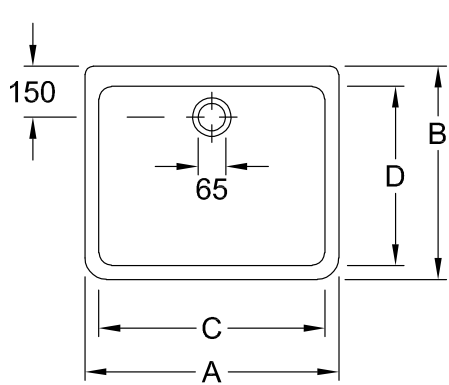

TECHNISCHE ZEICHNUNGEN

632700

	A	B	C	D	E	G	J
6321 00	495	400	455	330	485	170	150
6321 10	495	400	455	330	485	170	150
6322 00	595	500	555	430	585	200	180
6322 10	595	500	555	430	585	200	180
6327 00	695	500	655	430	685	200	180