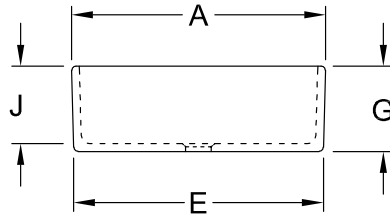

#### 1 . POSITION

Modelo	632700
Anchura	695 mm
Altura	200 mm
Profundidad	500 mm
Peso	25,7 kg
Descripción	Porcelana sanitaria fijación mediante consolas, fijación con perfiles de hierro
Rebosadero indicación	con rebosadero
Material	Porcelana sanitaria
Specification texts	; Fregadero; Porcelana sanitaria; Dimensión: 695 x 200 x 500 mm; con rebosadero; fijación mediante consolas, fijación con perfiles de hierro

### COLORES

Blanco	63270001	4022693022028
Blanco CeramicPlus	632700R1	4022693366948
Blanco AntiBac	632700T1	4022693454416

TECHNISCHE ZEICHNUNGEN

632700

	A	B	C	D	E	G	J
6321 00	495	400	455	330	485	170	150
6321 10	495	400	455	330	485	170	150
6322 00	595	500	555	430	585	200	180
6322 10	595	500	555	430	585	200	180
6327 00	695	500	655	430	685	200	180