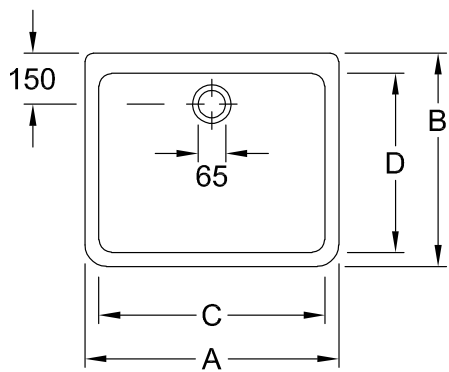

#### 1 . POSITION

Modelo	632210
Anchura	595 mm
Altura	200 mm
Profundidad	500 mm
Peso	23,6 kg
Descripción	Porcelana sanitaria fijación mediante consolas, fijación con perfiles de hierro
Rebosadero indicación	sin rebosadero
Material	Porcelana sanitaria
Specification texts	; Fregadero; Porcelana sanitaria; Dimensión: 595 x 200 x 500 mm; Rectangular; sin rebosadero; fijación mediante consolas, fijación con perfiles de hierro

### COLORES

Blanco	63221001	4022693434418
Blanco CeramicPlus	632210R1	4022693434524
Blanco AntiBac	632210T1	4022693454393

TECHNISCHE ZEICHNUNGEN

632210

	A	B	C	D	E	G	J
6321 00	495	400	455	330	485	170	150
6321 10	495	400	455	330	485	170	150
6322 00	595	500	555	430	585	200	180
6322 10	595	500	555	430	585	200	180
6327 00	695	500	655	430	685	200	180