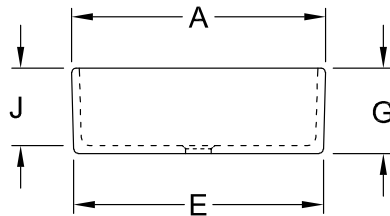

#### 1 . POSITION

Modelo	632210
Anchura	595 mm
Altura	200 mm
Profundidad	500 mm
Peso	23,6 kg
Descripción	Porcelana sanitaria fijación mediante consolas, fijación con perfiles de hierro
Rebosadero indicación	sin rebosadero
Material	Porcelana sanitaria
Specification texts	; Fregadero; Porcelana sanitaria; Dimensión: 595 x 200 x 500 mm; Rectangular; sin rebosadero; fijación mediante consolas, fijación con perfiles de hierro

### COLORES

Blanco	63221001	4022693434418
Blanco CeramicPlus	632210R1	4022693434524
Blanco AntiBac	632210T1	4022693454393

TECHNISCHE ZEICHNUNGEN

632210

	A	B	C	D	E	G	J
6321 00	495	400	455	330	485	170	150
6321 10	495	400	455	330	485	170	150
6322 00	595	500	555	430	585	200	180
6322 10	595	500	555	430	585	200	180
6327 00	695	500	655	430	685	200	180