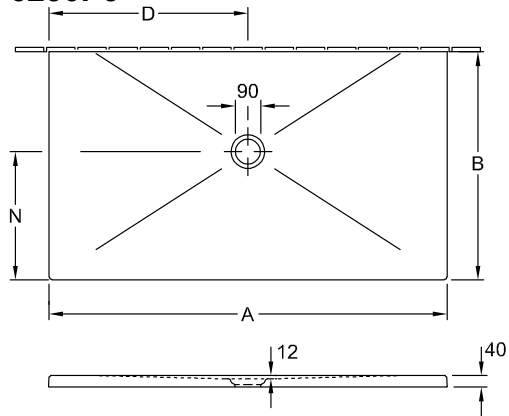

PLATO DE DUCHA, PLATOS DE DUCHA (CERÁMICA), PLATOS DE DUCHA, PLATOS DE DUCHA RECTANGULARES SUBWAY INFINITY

INFORMACIÓN DEL PRODUCTO

1 . POSITION

Modelo	6230P3
Anchura	800 mm
Altura	40 mm
Longitud	1200 mm
Peso	40 kg
Descripción	<p>Cerámica</p> <p>Estos platos de ducha están cortados por el lado largo y se deben integrar con el lado cortado (lados no esmaltados) contra la pared. El suplemento para el corte está ya incluido en el precio., Importante: la posición del desagüe no está centrada., La altura de montaje del plato de ducha se puede reducir en 30 mm usando el juego de desagüe 9226 00 XX.</p> <p>¡Atención! Este juego de desagüe no cumple la norma EN274., *Los platos de ducha marcados con un asterisco solo se pueden montar con el sistema de instalación Mepa, n.º ref. 9223 76, o, como alternativa, en un lecho de mortero.</p> <p>Cerámica en Blanco Alpino (01) con clase antideslizante B (PN18), Topo (TP), Pizarra (W9) y decoraciones ViPrint con clase antideslizante A (PN12).</p> <p>antideslizante</p> <p>la altura de montaje del plato de ducha se puede reducir en 30 mm mediante el juego de desagüe 9226 00 XX.</p>
Material	Cerámica
Specification texts	; Plato de ducha; Cerámica; Dimensión: 1200 x 800 x 40 mm; Rectangular; la altura de montaje del plato de ducha se puede reducir en 30 mm mediante el juego de desagüe 9226 00 XX.

TECHNISCHE ZEICHNUNGEN

6230P3

	A	B	D	N
6232 54	1600	900	800	500
6231 T3	1400	800	700	450
6231 T2	1400	750	700	450
6230 P3	1200	800	600	450
6230 P2	1200	750	600	450
6229 K2	1000	750	500	400
6229 K1	1000	700	500	400