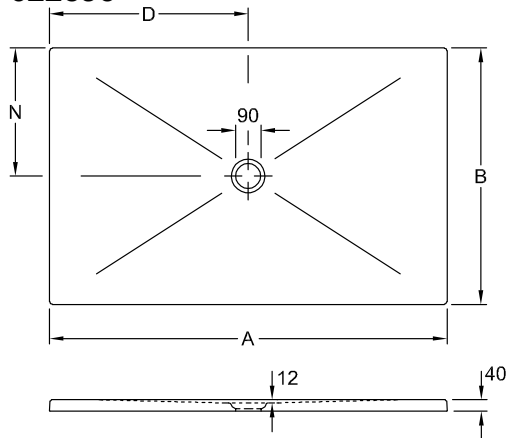

### 1 . POSITION

Modelo	6228J5
Anchura	1000 mm
Altura	40 mm
Longitud	1000 mm
Peso	40,85 kg
Descripción	<p>Cerámica esmaltado por 4 lados, <b>Estos platos de ducha no están recortados y se pueden usar para todos los tipos de instalación (recomendado: sistema de instalación ViFrame)</b>, La altura de montaje del plato de ducha se puede reducir en 30 mm usando el juego de desagüe 9226 00 XX. ¡Atención! Este juego de desagüe no cumple la norma EN274.</p> <p>Cerámica en Blanco Alpino (01) con clase antideslizante B (PN18), Topo (TP), Pizarra (W9) y decoraciones ViPrint con clase antideslizante A (PN12).</p> <p>antideslizante la altura de montaje del plato de ducha se puede reducir en 30 mm mediante el juego de desagüe 9226 00 XX.</p> <p>EN 251, DIN 18040</p>
Material	Cerámica
Specification texts	; Plato de ducha cuadrado; Cerámica; Dimensión: 1000 x 1000 x 40 mm; Cuadrado; la altura de montaje del plato de ducha se puede reducir en 30 mm mediante el juego de desagüe 9226 00 XX.; EN 251, DIN 18040

TECHNISCHE ZEICHNUNGEN

**6228J5**

	A	B	D	N
6232 45	1600	1000	800	500
6231 S4	1400	900	700	450
6230 N4	1200	900	600	450
6229 J3	1000	800	500	400
6228 J5	1000	1000	500	500