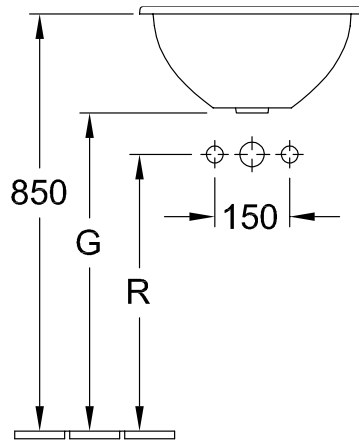

LAVABOS, LAVABO DE ENCASTRE, LAVABOS DE ENCASTRE LOOP & FRIENDS

INFORMACIÓN DEL PRODUCTO

1 . POSITION

Modelo	614034
Anchura	340 mm
Peso	6,1 kg
Descripción	lado exterior esmaltado Cerámica sanitaria con plantilla para corte EN 31, EN 14688
Grifería / Agujero indicación	sin bancada de grifería
Rebosadero indicación	con rebosadero
Material	Cerámica sanitaria
Specification texts	; Lavabo de encastre; Cerámica sanitaria; Dimensión: Diámetro: 340 mm; redondo; lado exterior esmaltado; sin bancada de grifería; con rebosadero; con plantilla para corte; EN 31, EN 14688

COLORES

Pergamon CeramicPlus	614034R3	4022693430069
Blanco	61403401	4022693428608
Blanco CeramicPlus	614034R1	4022693429841
Star White CeramicPlus	614034R2	4022693429858

TECHNISCHE ZEICHNUNGEN

614034

	A	C	G	K	R
6140 51	535	440	630	267	510
6141 51	535	440	630	267	510
6140 45	450	380	660	225	540
6141 45	450	380	660	225	540
6140 39	390	330	680	195	560
6141 39	390	330	680	195	560
6140 34	345	280	695	170	575
6141 34	345	280	695	170	575