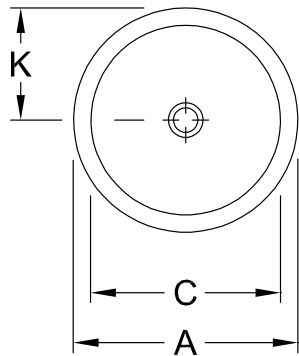

LAVABOS, LAVABO DE ENCASTRE, LAVABOS DE ENCASTRE LOOP & FRIENDS

INFORMACIÓN DEL PRODUCTO

1 . POSITION

Modelo	614034
Anchura	340 mm
Peso	6,1 kg
Descripción	lado exterior esmaltado Cerámica sanitaria con plantilla para corte EN 31, EN 14688
Grifería / Agujero indicación	sin bancada de grifería
Rebosadero indicación	con rebosadero
Material	Cerámica sanitaria
Specification texts	; Lavabo de encastre; Cerámica sanitaria; Dimensión: Diámetro: 340 mm; redondo; lado exterior esmaltado; sin bancada de grifería; con rebosadero; con plantilla para corte; EN 31, EN 14688

COLORES

Pergamon CeramicPlus	614034R3	4022693430069
Blanco	61403401	4022693428608
Blanco CeramicPlus	614034R1	4022693429841
Star White CeramicPlus	614034R2	4022693429858

TECHNISCHE ZEICHNUNGEN

614034

	A	C	G	K	R
6140 51	535	440	630	267	510
6141 51	535	440	630	267	510
6140 45	450	380	660	225	540
6141 45	450	380	660	225	540
6140 39	390	330	680	195	560
6141 39	390	330	680	195	560
6140 34	345	280	695	170	575
6141 34	345	280	695	170	575