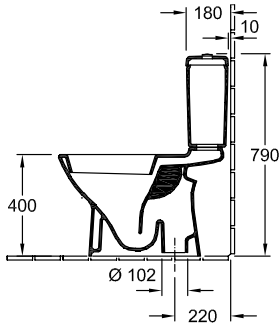

TECHNISCHE ZEICHNUNGEN

566110

5760-S1 / 21