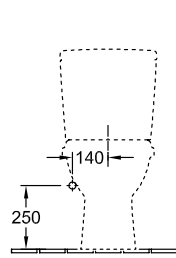

TECHNISCHE ZEICHNUNGEN

566110

5760-R1