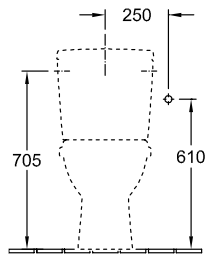

TECHNISCHE ZEICHNUNGEN

566110

5760-S1 / 21