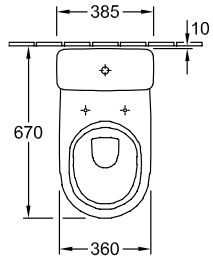

TECHNISCHE ZEICHNUNGEN

566110

5760-S1 / 21