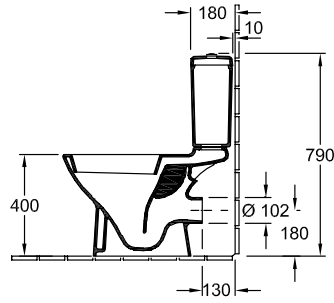

TECHNISCHE ZEICHNUNGEN

566110

5760-S1 / 21