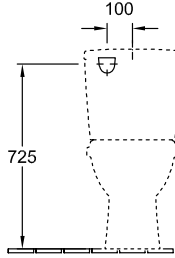

### 1 . POSITION

Modelo	566110
Anchura	360 mm
Profundidad	670 mm
Peso	22,3 kg
Descripción	Porcelana sanitaria con set de fijación para fijación oculta con el sistema economizador de agua AQUAREDUCT®: volumen de aclarado: 3 / 4,5 litros
Volumen de aclarado	3 / 4,5 l
Montaje	de pie
Salida	salida horizontal
Material	Porcelana sanitaria
Leed	4
Specification texts	; Inodoro de fondo profundo para combinación; Porcelana sanitaria; Dimensión: 360 x 670 mm; Ovalada; de pie; Volumen de aclarado: 3 / 4,5 l; Leed: 4; con set de fijación para fijación oculta; con el sistema economizador de agua AQUAREDUCT®: volumen de aclarado: 3 / 4,5 litros; salida horizontal

# TECHNISCHE ZEICHNUNGEN

**566110**

5760-S1 / 21

5760-R1

5760-G1