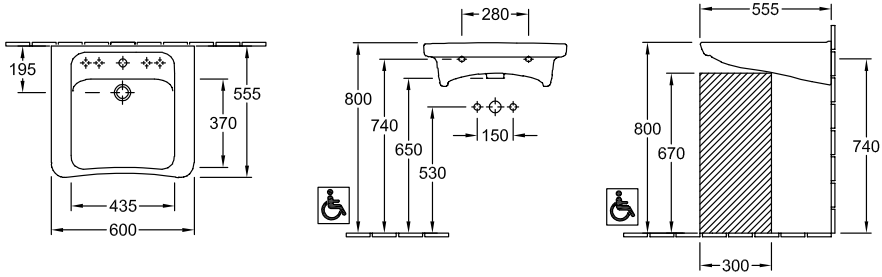

LAVABOS, LAVABO, LAVABO MURAL, SOLUCIONES SIN BARRERAS, LAVABOS SIN BARRERAS ARCHITECTURA VITA

INFORMACIÓN DEL PRODUCTO

1 . POSITION

Modelo	517863
Anchura	600 mm
Profundidad	555 mm
Peso	19,5 kg
Descripción	anteriormente Targa Arquitectura Cerámica sanitaria DIN 18040, EN 31, EN 14688 según los requerimientos de DIN 18040
Grifería / Agujero indicación	a elegir entre 5 posiciones de agujero para grifo
Rebosadero indicación	sin rebosadero
Material	Cerámica sanitaria
Specification texts	; Lavabo Vita; anteriormente Targa Arquitectura; Cerámica sanitaria; Dimensión: 600 x 555 mm; Rectangular; a elegir entre 5 posiciones de agujero para grifo; sin rebosadero; DIN 18040, EN 31, EN 14688; según los requerimientos de DIN 18040

COLORES

Blanco	51786301	4051202306069
Blanco CeramicPlus	517863R1	4051202306045
Blanco AntiBac	517863T1	4051202355616
Blanco AntiBac CeramicPlus	517863T2	4051202355623

TECHNISCHE ZEICHNUNGEN

517863

DE

FR+