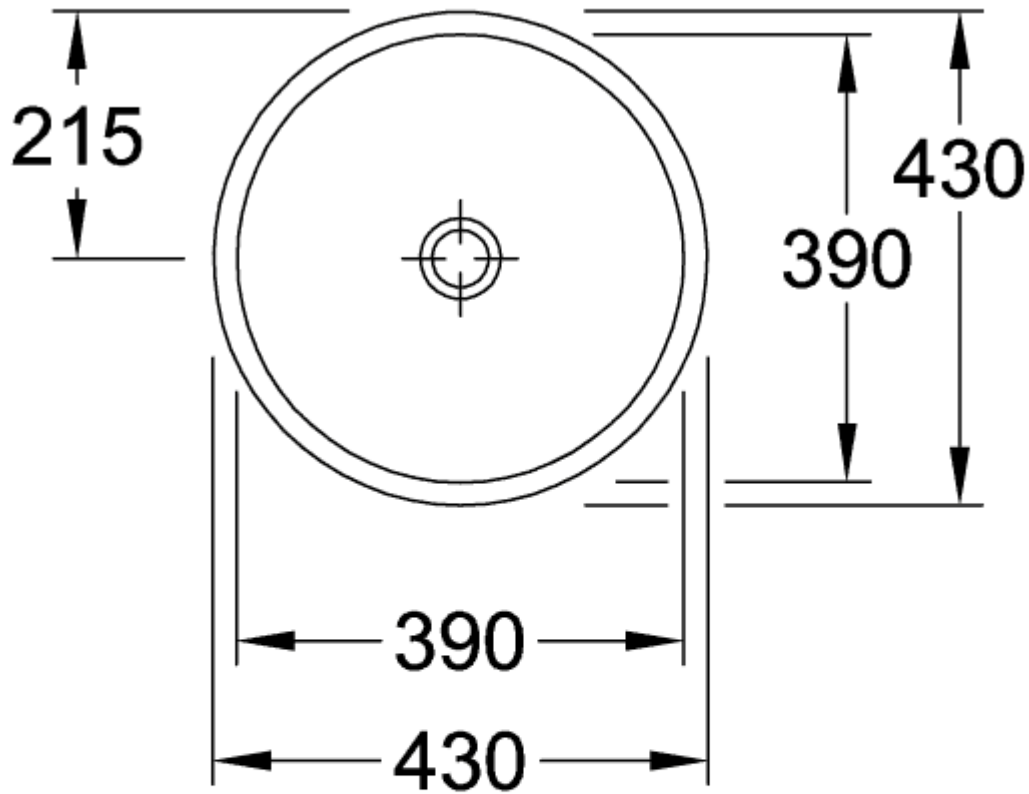

LOOP & FRIENDS LAVABO SOBRE ENCIMERA REDONDO

INFORMACIÓN DEL PRODUCTO

Título del artículo	Villeroy & Boch Loop & Friends Lavabo sobre encimera, 430 x 430 x 120 mm, Blanco, con rebosadero
Número de artículo	51440001
Montaje / tipo de montaje	Montado en superficie
Suministro	1 x lavabos sobre encimera , 1 x perno de bola extendido para accionar la válvula de desagüe automática 1 x válvula de desagüe con tapa de cerámica 1 x juego de sujeción 1 x plantilla para recortar
Profundidad en mm	430
Anchura en mm	430
Altura en mm	120
Profundidad interior	100
Diámetro en mm	430
Colección	Loop & Friends
Adecuado para	Accesorios de grifería montados en la pared, Mobiliario de Villeroy&Boch a juego Accesorio de grifo con base elevada
Material surface	Cerámica sanitaria brillo
Nombre del color de la pintura	Blanco
Con rebosadero	Si
Forma	redondo
Nombre del color	Blanco
Superficie antibacteriana (con AntiBac)	No
Fácil limpieza de las superficies (CeramicPlus)	No
Parte inferior del lavabo	no pulido
Número de lavabos	1

51440001

}

□

51440001

51440001

→ Ø185 ←

	A	B	C	D	G	H
5148 00	340	340	380	380	190	700
5144 00	390	390	430	430	215	690

C

51440001

	A	B	C	D	G	H	K	L
5148 00	340	340	380	380	190	700	110	580
5144 00	390	390	430	430	215	690	120	570