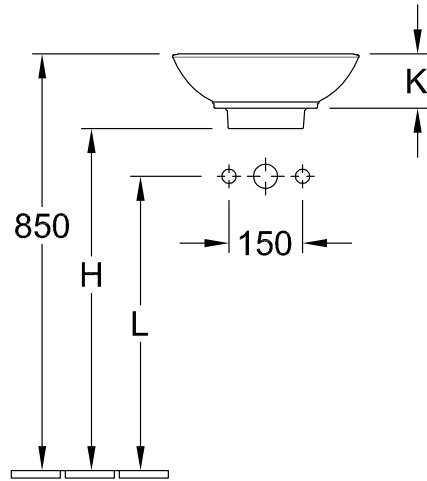

LOOP & FRIENDS LAVABO SOBRE ENCIMERA REDONDO

INFORMACIÓN DEL PRODUCTO

Título del artículo	Villeroy & Boch Loop & Friends Lavabo sobre encimera, 430 x 430 x 120 mm, Blanco, con rebosadero
Número de artículo	51440001
Montaje / tipo de montaje	Montado en superficie
Suministro	1 x lavabos sobre encimera , 1 x perno de bola extendido para accionar la válvula de desagüe automática 1 x válvula de desagüe con tapa de cerámica 1 x juego de sujeción 1 x plantilla para recortar
Profundidad en mm	430
Anchura en mm	430
Altura en mm	120
Profundidad interior	100
Diámetro en mm	430
Colección	Loop & Friends
Adecuado para	Accesorios de grifería montados en la pared, Mobiliario de Villeroy&Boch a juego Accesorio de grifo con base elevada
Material surface	Cerámica sanitaria brillo
Nombre del color de la pintura	Blanco
Con rebosadero	Si
Forma	redondo
Nombre del color	Blanco
Superficie antibacteriana (con AntiBac)	No
Fácil limpieza de las superficies (CeramicPlus)	No
Parte inferior del lavabo	no pulido
Número de lavabos	1

51440001

}

□

51440001

51440001

→ Ø185 ←

	A	B	C	D	G	H
5148 00	340	340	380	380	190	700
5144 00	390	390	430	430	215	690

C

51440001

	A	B	C	D	G	H	K	L
5148 00	340	340	380	380	190	700	110	580
5144 00	390	390	430	430	215	690	120	570