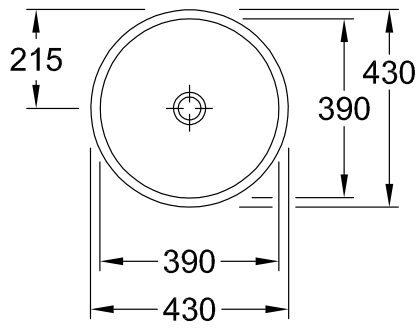

LOOP & FRIENDS LAVABO SOBRE ENCIMERA REDONDO

INFORMACIÓN DEL PRODUCTO

Título del artículo	Villeroy & Boch Loop & Friends Lavabo sobre encimera, 430 x 430 x 120 mm, Blanco, con rebosadero
Número de artículo	51440001
Montaje / tipo de montaje	Montado en superficie
Suministro	1 x lavabos sobre encimera , 1 x perno de bola extendido para accionar la válvula de desagüe automática 1 x válvula de desagüe con tapa de cerámica 1 x juego de sujeción 1 x plantilla para recortar
Profundidad en mm	430
Anchura en mm	430
Altura en mm	120
Profundidad interior	100
Diámetro en mm	430
Colección	Loop & Friends
Adecuado para	Accesorios de grifería montados en la pared, Mobiliario de Villeroy&Boch a juego Accesorio de grifo con base elevada
Material surface	Cerámica sanitaria brillo
Nombre del color de la pintura	Blanco
Con rebosadero	Si
Forma	redondo
Nombre del color	Blanco
Superficie antibacteriana (con AntiBac)	No
Fácil limpieza de las superficies (CeramicPlus)	No
Parte inferior del lavabo	no pulido
Número de lavabos	1

51440001

}

□

51440001

51440001

→ Ø185 ←

	A	B	C	D	G	H
5148 00	340	340	380	380	190	700
5144 00	390	390	430	430	215	690

C

51440001

	A	B	C	D	G	H	K	L
5148 00	340	340	380	380	190	700	110	580
5144 00	390	390	430	430	215	690	120	570