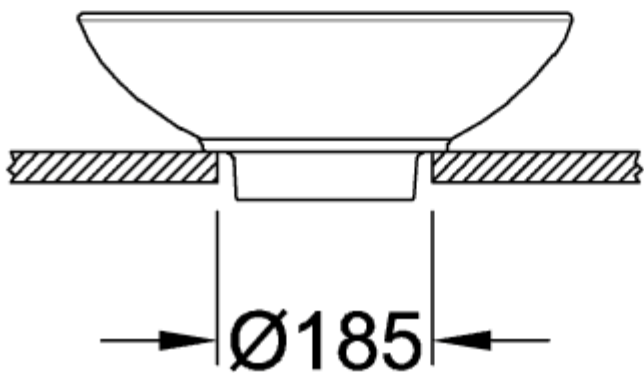

LOOP & FRIENDS LAVABO SOBRE ENCIMERA REDONDO

INFORMACIÓN DEL PRODUCTO

Título del artículo	Villeroy & Boch Loop & Friends Lavabo sobre encimera, 430 x 430 x 120 mm, Blanco, con rebosadero
Número de artículo	51440001
Montaje / tipo de montaje	Montado en superficie
Suministro	1 x lavabos sobre encimera , 1 x perno de bola extendido para accionar la válvula de desagüe automática 1 x válvula de desagüe con tapa de cerámica 1 x juego de sujeción 1 x plantilla para recortar
Profundidad en mm	430
Anchura en mm	430
Altura en mm	120
Profundidad interior	100
Diámetro en mm	430
Colección	Loop & Friends
Adecuado para	Accesorios de grifería montados en la pared, Mobiliario de Villeroy&Boch a juego Accesorio de grifo con base elevada
Material surface	Cerámica sanitaria brillo
Nombre del color de la pintura	Blanco
Con rebosadero	Si
Forma	redondo
Nombre del color	Blanco
Superficie antibacteriana (con AntiBac)	No
Fácil limpieza de las superficies (CeramicPlus)	No
Parte inferior del lavabo	no pulido
Número de lavabos	1

51440001

}

□

51440001

51440001

→ Ø185 ←

	A	B	C	D	G	H
5148 00	340	340	380	380	190	700
5144 00	390	390	430	430	215	690

C

51440001

	A	B	C	D	G	H	K	L
5148 00	340	340	380	380	190	700	110	580
5144 00	390	390	430	430	215	690	120	570