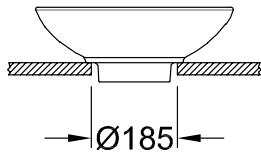

LOOP & FRIENDS LAVABO SOBRE ENCIMERA REDONDO

INFORMACIÓN DEL PRODUCTO

Título del artículo	Villeroy & Boch Loop & Friends Lavabo sobre encimera, 430 x 430 x 120 mm, Blanco, con rebosadero
Número de artículo	51440001
Montaje / tipo de montaje	Montado en superficie
Suministro	1 x lavabos sobre encimera , 1 x perno de bola extendido para accionar la válvula de desagüe automática 1 x válvula de desagüe con tapa de cerámica 1 x juego de sujeción 1 x plantilla para recortar
Profundidad en mm	430
Anchura en mm	430
Altura en mm	120
Profundidad interior	100
Diámetro en mm	430
Colección	Loop & Friends
Adecuado para	Accesorios de grifería montados en la pared, Mobiliario de Villeroy&Boch a juego Accesorio de grifo con base elevada
Material surface	Cerámica sanitaria brillo
Nombre del color de la pintura	Blanco
Con rebosadero	Si
Forma	redondo
Nombre del color	Blanco
Superficie antibacteriana (con AntiBac)	No
Fácil limpieza de las superficies (CeramicPlus)	No
Parte inferior del lavabo	no pulido
Número de lavabos	1

51440001

}

□

51440001

51440001

→ Ø185 ←

	A	B	C	D	G	H
5148 00	340	340	380	380	190	700
5144 00	390	390	430	430	215	690

C

51440001

	A	B	C	D	G	H	K	L
5148 00	340	340	380	380	190	700	110	580
5144 00	390	390	430	430	215	690	120	570