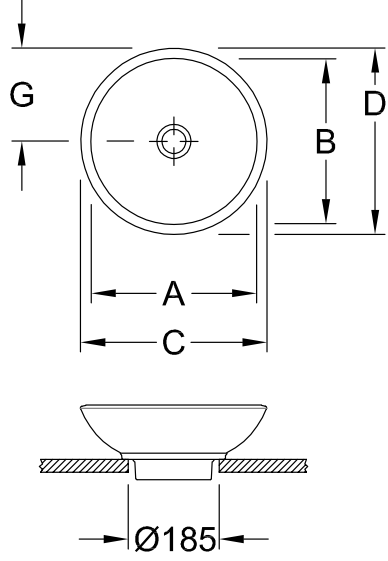

LOOP & FRIENDS LAVABO SOBRE ENCIMERA REDONDO

INFORMACIÓN DEL PRODUCTO

Título del artículo	Villeroy & Boch Loop & Friends Lavabo sobre encimera, 430 x 430 x 120 mm, Blanco, con rebosadero
Número de artículo	51440001
Montaje / tipo de montaje	Montado en superficie
Suministro	1 x lavabos sobre encimera , 1 x perno de bola extendido para accionar la válvula de desagüe automática 1 x válvula de desagüe con tapa de cerámica 1 x juego de sujeción 1 x plantilla para recortar
Profundidad en mm	430
Anchura en mm	430
Altura en mm	120
Profundidad interior	100
Diámetro en mm	430
Colección	Loop & Friends
Adecuado para	Accesorios de grifería montados en la pared, Mobiliario de Villeroy&Boch a juego Accesorio de grifo con base elevada
Material surface	Cerámica sanitaria brillo
Nombre del color de la pintura	Blanco
Con rebosadero	Si
Forma	redondo
Nombre del color	Blanco
Superficie antibacteriana (con AntiBac)	No
Fácil limpieza de las superficies (CeramicPlus)	No
Parte inferior del lavabo	no pulido
Número de lavabos	1

51440001

}

□

51440001

51440001

→ Ø185 ←

	A	B	C	D	G	H
5148 00	340	340	380	380	190	700
5144 00	390	390	430	430	215	690

C

51440001

	A	B	C	D	G	H	K	L
5148 00	340	340	380	380	190	700	110	580
5144 00	390	390	430	430	215	690	120	570