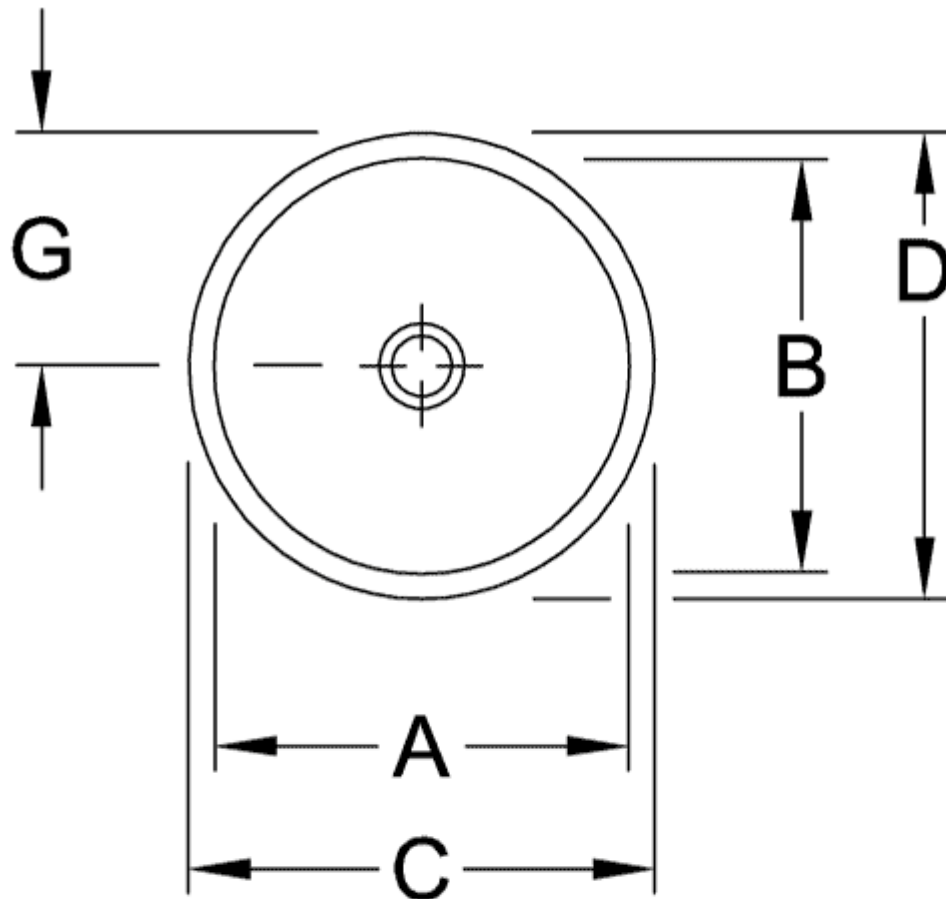

LOOP & FRIENDS LAVABO SOBRE ENCIMERA REDONDO

INFORMACIÓN DEL PRODUCTO

Título del artículo	Villeroy & Boch Loop & Friends Lavabo sobre encimera, 430 x 430 x 120 mm, Blanco, con rebosadero
Número de artículo	51440001
Montaje / tipo de montaje	Montado en superficie
Suministro	1 x lavabos sobre encimera , 1 x perno de bola extendido para accionar la válvula de desagüe automática 1 x válvula de desagüe con tapa de cerámica 1 x juego de sujeción 1 x plantilla para recortar
Profundidad en mm	430
Anchura en mm	430
Altura en mm	120
Profundidad interior	100
Diámetro en mm	430
Colección	Loop & Friends
Adecuado para	Accesorios de grifería montados en la pared, Mobiliario de Villeroy&Boch a juego Accesorio de grifo con base elevada
Material surface	Cerámica sanitaria brillo
Nombre del color de la pintura	Blanco
Con rebosadero	Si
Forma	redondo
Nombre del color	Blanco
Superficie antibacteriana (con AntiBac)	No
Fácil limpieza de las superficies (CeramicPlus)	No
Parte inferior del lavabo	no pulido
Número de lavabos	1

51440001

}

□

51440001

51440001

→ Ø185 ←

	A	B	C	D	G	H
5148 00	340	340	380	380	190	700
5144 00	390	390	430	430	215	690

C

51440001

	A	B	C	D	G	H	K	L
5148 00	340	340	380	380	190	700	110	580
5144 00	390	390	430	430	215	690	120	570