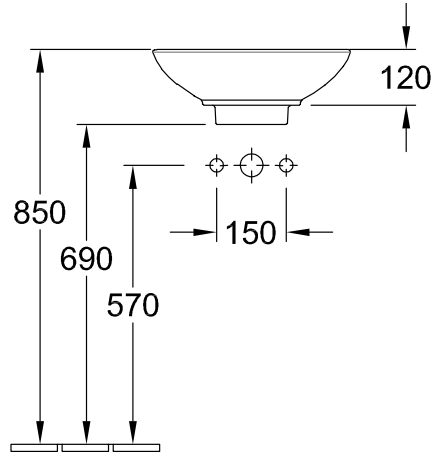

LOOP & FRIENDS LAVABO SOBRE ENCIMERA REDONDO

INFORMACIÓN DEL PRODUCTO

Título del artículo	Villeroy & Boch Loop & Friends Lavabo sobre encimera, 430 x 430 x 120 mm, Blanco, con rebosadero
Número de artículo	51440001
Montaje / tipo de montaje	Montado en superficie
Suministro	1 x lavabos sobre encimera , 1 x perno de bola extendido para accionar la válvula de desagüe automática 1 x válvula de desagüe con tapa de cerámica 1 x juego de sujeción 1 x plantilla para recortar
Profundidad en mm	430
Anchura en mm	430
Altura en mm	120
Profundidad interior	100
Diámetro en mm	430
Colección	Loop & Friends
Adecuado para	Accesorios de grifería montados en la pared, Mobiliario de Villeroy&Boch a juego Accesorio de grifo con base elevada
Material surface	Cerámica sanitaria brillo
Nombre del color de la pintura	Blanco
Con rebosadero	Si
Forma	redondo
Nombre del color	Blanco
Superficie antibacteriana (con AntiBac)	No
Fácil limpieza de las superficies (CeramicPlus)	No
Parte inferior del lavabo	no pulido
Número de lavabos	1

51440001

}

□

51440001

51440001

→ Ø185 ←

	A	B	C	D	G	H
5148 00	340	340	380	380	190	700
5144 00	390	390	430	430	215	690

C

51440001

	A	B	C	D	G	H	K	L
5148 00	340	340	380	380	190	700	110	580
5144 00	390	390	430	430	215	690	120	570