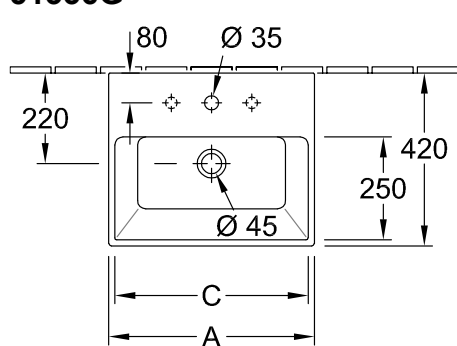

LAVABOS, LAVABO, LAVABO MURAL MEMENTO

INFORMACIÓN DEL PRODUCTO

1 . POSITION

Modelo	51336G
Anchura	600 mm
Profundidad	420 mm
Peso	18 kg
Descripción	parte inferior biselada Porcelana sanitaria fijación de pared con plantilla para corte Programa de muebles MEMENTO, Programa de muebles LEGATO
Grifería / Agujero indicación	adecuado para grifería de 3 agujeros, agujero para grifo central perforado
Rebosadero indicación	sin rebosadero, Atención: en los modelos sin rebosadero debe utilizarse una válvula de desagüe que no pueda cerrarse
Material	Porcelana sanitaria
Specification texts	; Lavabo; Porcelana sanitaria; Dimensión: 600 x 420 mm; Rectangular; parte inferior biselada; adecuado para grifería de 3 agujeros, agujero para grifo central perforado; sin rebosadero; Atención: en los modelos sin rebosadero debe utilizarse una válvula de desagüe que no pueda cerrarse; fijación de pared; con plantilla para corte

COLORES

Blanco	51336G01	4047289986027
Blanco CeramicPlus	51336GR1	4047289986034
Star White CeramicPlus	51336GR2	4047289986041
Glossy Black CeramicPlus	51336GS0	4047289986058

TECHNISCHE ZEICHNUNGEN

51336G

	A	C
5133 50	500	460
5133 51	500	460
5133 5L	500	460
5133 5G	500	460
5133 60	600	565
5133 61	600	565
5133 6L	600	565
5133 6G	600	565