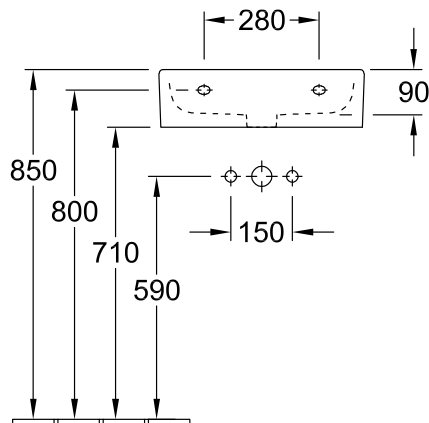

LAVABOS, LAVABO, LAVABO MURAL MEMENTO

INFORMACIÓN DEL PRODUCTO

1 . POSITION

Modelo	51336G
Anchura	600 mm
Profundidad	420 mm
Peso	18 kg
Descripción	parte inferior biselada Porcelana sanitaria fijación de pared con plantilla para corte Programa de muebles MEMENTO, Programa de muebles LEGATO
Grifería / Agujero indicación	adecuado para grifería de 3 agujeros, agujero para grifo central perforado
Rebosadero indicación	sin rebosadero, Atención: en los modelos sin rebosadero debe utilizarse una válvula de desagüe que no pueda cerrarse
Material	Porcelana sanitaria
Specification texts	; Lavabo; Porcelana sanitaria; Dimensión: 600 x 420 mm; Rectangular; parte inferior biselada; adecuado para grifería de 3 agujeros, agujero para grifo central perforado; sin rebosadero; Atención: en los modelos sin rebosadero debe utilizarse una válvula de desagüe que no pueda cerrarse; fijación de pared; con plantilla para corte

COLORES

Blanco	51336G01	4047289986027
Blanco CeramicPlus	51336GR1	4047289986034
Star White CeramicPlus	51336GR2	4047289986041
Glossy Black CeramicPlus	51336GS0	4047289986058

TECHNISCHE ZEICHNUNGEN

51336G

	A	C
5133 50	500	460
5133 51	500	460
5133 5L	500	460
5133 5G	500	460
5133 60	600	565
5133 61	600	565
5133 6L	600	565
5133 6G	600	565