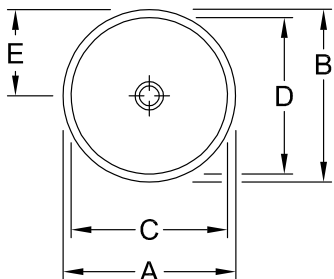

LAVABOS, LAVABO SOBRE ENCIMERA, LAVABOS SOBRE ENCIMERA LOOP & FRIENDS

INFORMACIÓN DEL PRODUCTO

1. POSITION

Modelo	411801
Anchura	380 mm
Peso	6,5 kg
Descripción	Cerámica sanitaria con plantilla para corte, con válvula no sellable y con cubierta cerámica de válvula. EN 31, EN 14688
Grifería / Agujero indicación	para grifería mural o grifería con cuerpo más alto, sin bancada de grifería
Rebosadero indicación	sin rebosadero, Atención: en los modelos sin rebosadero debe utilizarse una válvula de desagüe que no pueda cerrarse
Material	Cerámica sanitaria
Specification texts	; Lavabo semiencastrado; Cerámica sanitaria; Dimensión: Diámetro: 380 mm; redondo; para grifería mural o grifería con cuerpo más alto, sin bancada de grifería; sin rebosadero; Atención: en los modelos sin rebosadero debe utilizarse una válvula de desagüe que no pueda cerrarse; con plantilla para corte, con válvula no sellable y con cubierta cerámica de válvula.; EN 31, EN 14688

TECHNISCHE ZEICHNUNGEN

411801

	A	B	C	D	E	F	G	H	L
4114 00/01	430	430	390	390	215	690	120	347±1	570
4118 00/01	380	380	340	340	190	700	110	307±1	580