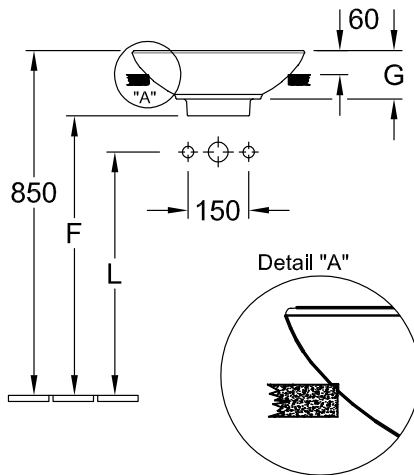

LAVABOS, LAVABO SOBRE ENCIMERA, LAVABOS SOBRE ENCIMERA LOOP & FRIENDS

INFORMACIÓN DEL PRODUCTO

1. POSITION

Modelo	411801
Anchura	380 mm
Peso	6,5 kg
Descripción	Cerámica sanitaria con plantilla para corte, con válvula no sellable y con cubierta cerámica de válvula. EN 31, EN 14688
Grifería / Agujero indicación	para grifería mural o grifería con cuerpo más alto, sin bancada de grifería
Rebosadero indicación	sin rebosadero, Atención: en los modelos sin rebosadero debe utilizarse una válvula de desagüe que no pueda cerrarse
Material	Cerámica sanitaria
Specification texts	; Lavabo semiencastrado; Cerámica sanitaria; Dimensión: Diámetro: 380 mm; redondo; para grifería mural o grifería con cuerpo más alto, sin bancada de grifería; sin rebosadero; Atención: en los modelos sin rebosadero debe utilizarse una válvula de desagüe que no pueda cerrarse; con plantilla para corte, con válvula no sellable y con cubierta cerámica de válvula.; EN 31, EN 14688

TECHNISCHE ZEICHNUNGEN

411801

	A	B	C	D	E	F	G	H	L
4114 00/01	430	430	390	390	215	690	120	347±1	570
4118 00/01	380	380	340	340	190	700	110	307±1	580